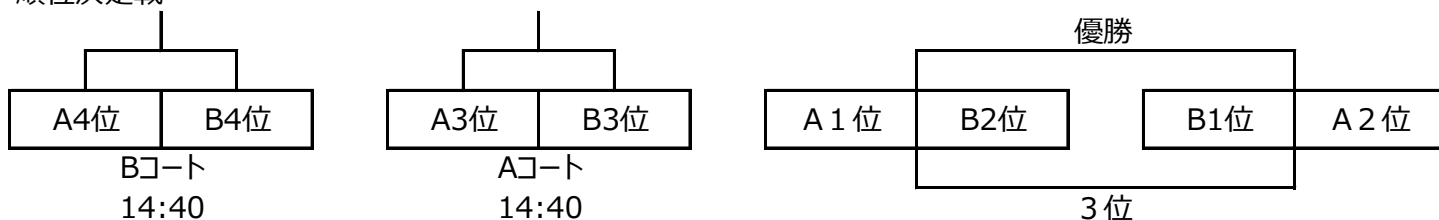

SHUTOKU CUP2024 U-8

日時 2024年12月1日 (日) 11:45開門

会場 修徳学園人工芝グラウンド (葛飾区青戸)

7人制サッカー コート タテ50m ヨコ 24m

予選リーグ

Aコート本部より左側手前		1	2	3	4	勝点	得点	失点	順位
1	SHUTOKU.FUTE	***							
2	瑞江FC		***						
3	ギャルソン浦安			***					
4	スポーカル六本木B				***				

Bコート本部より右側奥		5	6	7	8	勝点	得点	失点	順位
5	東本FC	***							
6	プルチニFC		***						
7	西原少年			***					
8	スポーカル六本木A				***				

順位決定戦

開始	Aコート			Bコート		
12:30	SHUTOKU.FUTE	VS	瑞江FC	東本FC	VS	プルチニFC
12:50	ギャルソン浦安	VS	スポーカル六本木B	西原少年	VS	スポーカル六本木A
13:10	SHUTOKU.FUTE	VS	ギャルソン浦安	東本FC	VS	西原少年
13:30	瑞江FC	VS	スポーカル六本木B	プルチニFC	VS	スポーカル六本木A
13:50	SHUTOKU.FUTE	VS	スポーカル六本木B	東本FC	VS	スポーカル六本木A
14:20	瑞江FC	VS	ギャルソン浦安	プルチニFC	VS	西原少年
14:40	A1位	VS	B2位	A2位	VS	B1位
15:00	A3位	VS	B3位	A4位	VS	B4位
15:20	決勝戦			3位決定戦		
15:40	終了					

受付 11:50 ミーティング 12:15 (各チーム1名)

試合時間 8分 (前半) 8分 (後半) コートチェンジ (ハーフタイム無し)

前後半スタートは本部からホイッスルで同時スタート、前後半の終了は主審によるホイッスルで終了
ルール 7人制 順位戦同点の場合はPK戦3名サドンデス 交替は自由交替

審判 前後半相互審判 (前半左チーム・後半右チーム) 審判にリスペクト (抗議なし)

後半の審判は試合終了後本部に試合結果を報告してください